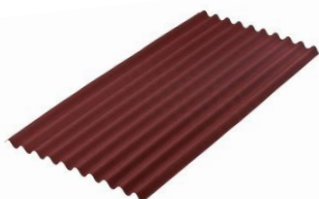

- Ngói và các chi tiết nhỏ gọn mang lại tính thẩm mỹ cao hơn: **ít về “tấm lợp” hơn** (tôn kim loại, xi măng sợi), trông giống ngói hơn.
- Các chi tiết nhỏ gọn **dễ xử lý, vận chuyển và cài đặt hơn**.
- **Hiệu ứng màu sắc:** hiệu ứng đổ bóng, 3D.

Chiều dài nhỏ: 0,4 m (ONDUVILLA®), 0,57 m (ONDUCASA®), 1 m (ONDULINE EASYLINE®, ONDULINE EASYFIX® COMPACT, ONDURA® HALF SHEET).

Chiều dài lớn hơn: 2 m (ONDULINE® CLASSIC, ONDULINE® BASE, ONDALUX®, ONDULINE EASYFIX®, ONDULINE EASYSTYLE®, ONDURA® PREMIUM, ONDURA® EDGE, ONDULINE SMART 10/DURO® 235/SX 35, STILO/3D, TILE, MAIS, ZIGANA®/TILE/X-TREME).

Chiều rộng nhỏ: 0,76 m (ONDULINE EASYLINE® 8 corrugations), 0,82 m (ONDULINE EASYFIX®/COMPACT, ONDULINE EASYSTYLE®, ONDULINE DURO® SX 35), 0,85 m (BASE), 0,87 m (ONDURA® PREMIUM 9), 0,89 m (ONDURA® EDGE, ZIGANA®/TILE/X-TREME), 0,95 m (ONDULINE® CLASSIC, ONDALUX®, ONDULINE EASYLINE® 10 corrugations, MAIS), 0,96 m (ONDULINE STILO®/3D, ONDULINE TILE®), 0,97 m (ONDULINE® HR, ONDURA® PREMIUM 10/HALF SHEET, SMART 10, ONDUCASA®, TAPUME) and **1,06 m** (ONDULINE DURO® 235).

Chiều rộng lớn hơn: 1,07 m (ONDUVILLA®).

Đa dạng màu sắc.

Chúng tôi sử dụng 3 công nghệ khác nhau để thu được các màu sắc:

PPHR

PPHR là công nghệ tiêu chuẩn và khả dụng cho 8 màu sắc: Đỏ, Đen, Nâu, Xanh lục, Xám Anthracite, Xám, Xám đen mờ và Kamufraj.