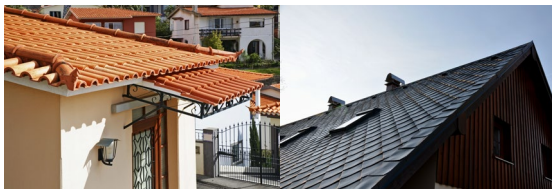

UVPC panels with tile roof imitation are also fastly growing in Asia and Latam.