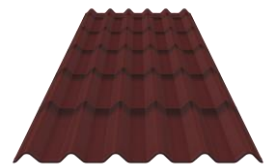

Hiệu ứng đa dạng.

3D LINES

Hiệu ứng 3D tạo chiều sâu cho mái nhà, tăng cường độ tương phản để trông giống ngói thật.

Hiệu ứng BÓNG MỜ cải thiện vẻ ngoài của mái nhà với các dải màu tạo ra hiệu ứng hình ảnh về độ sâu và độ bóng tương tự như ngói.